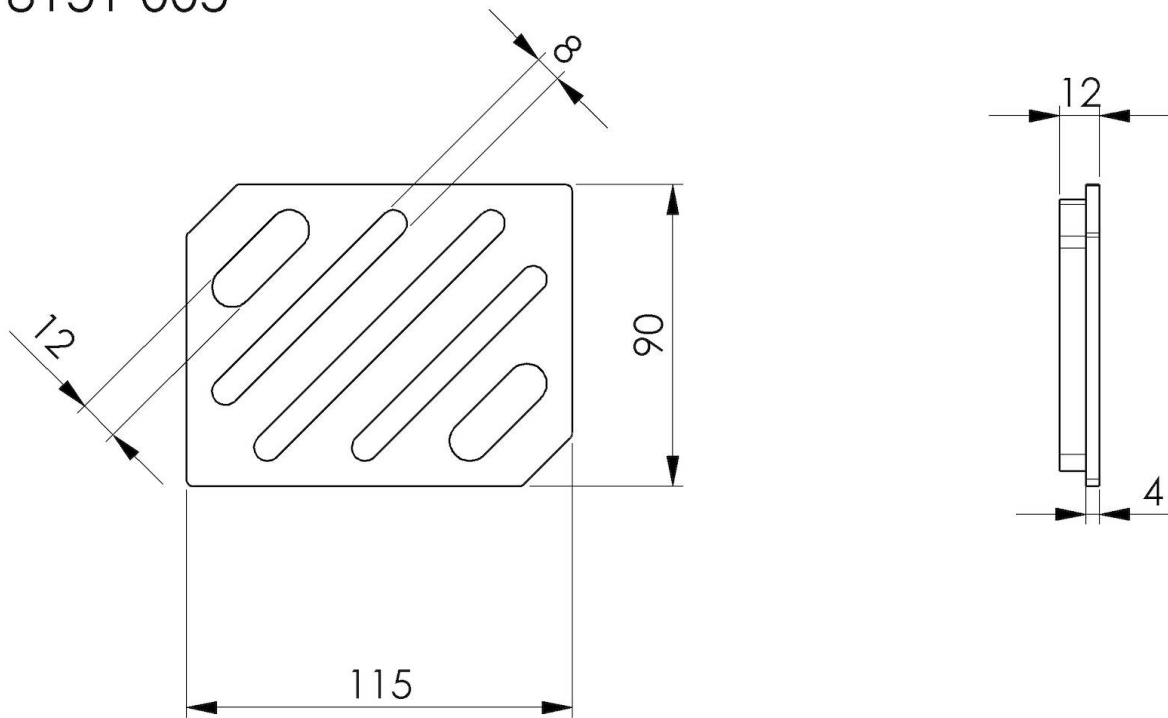

### EINZELHEITEN

Material Foster Black Composit

---

Zubehör für Spülen Schwarzer Deckel mit Tablett

---

Abmessungen 115 x 90 mm

---

Anmerkungen: Zu verwenden in Kombination mit:  
**8151 001**

## TECHNISCHE DATEN

8151 005

Coperchio black per vaschetta 8151 001  
Black lid for tray 8151 001